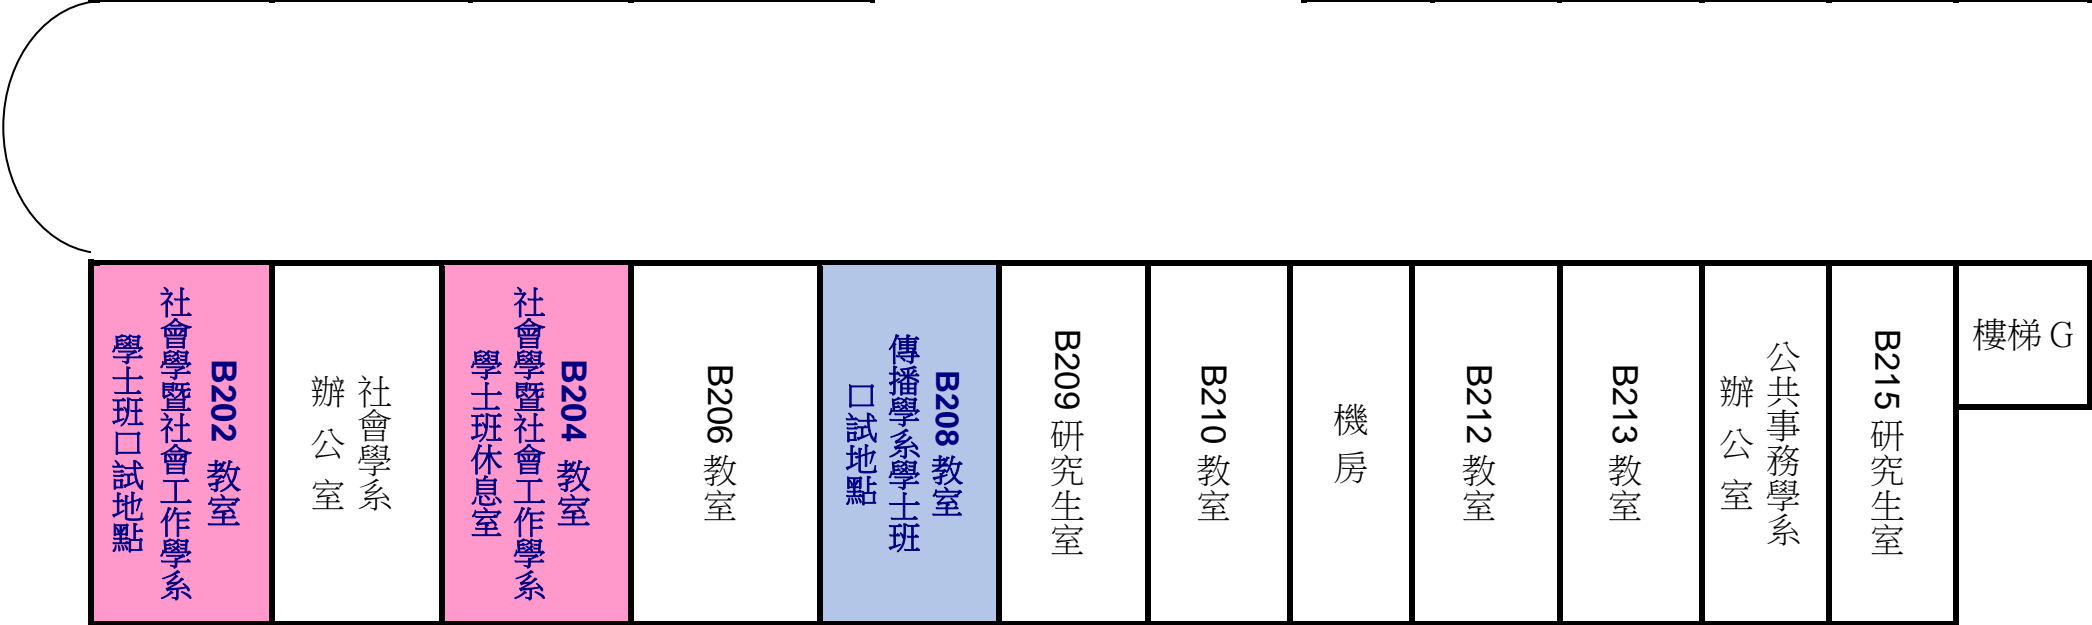

圖書館方向

德香樓二樓平面圖