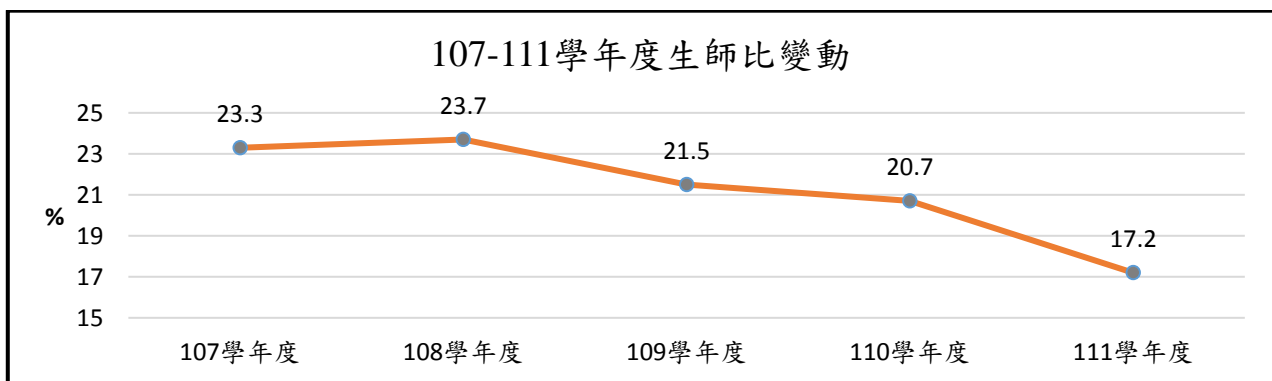

## 近 5 年生師比與變動趨勢圖

(一) 近 5 年生師比：本校各項生師比皆符合教育部規定總量值以下標準。

項目/學年度	教育部總量規定值	107	108	109	110	111
生師比	小於 27	23.3	23.7	21.5	20.7	17.2
日間學制生師比	小於 23	21.9	22.3	20.5	19.7	16.5
研究生生師比	小於 10	4.3	4.3	4.1	3.9	2.5

備註：本表定義概依教育部大學校院校務資料庫（10 月）標準規定計算。

資料來源：人事室

(二) 近 5 年生師比變動趨勢圖

### 1. 生師比變動