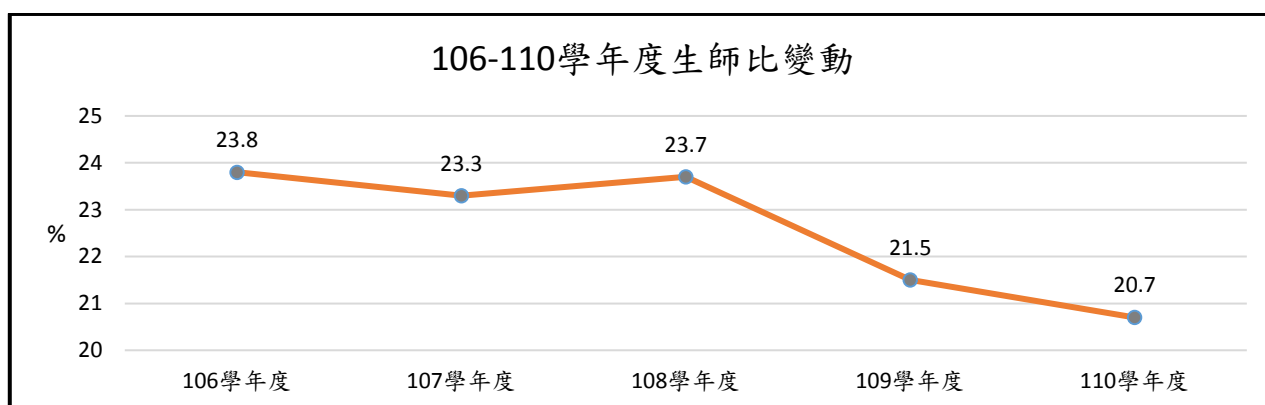

## 近 5 年生師比與變動趨勢圖

(一) 近 5 年生師比：本校各項生師比皆符合教育部規定總量值以下標準。

項目/學年度	教育部總量規定值	106	107	108	109	110
生師比	小於 27	23.8	23.3	23.7	21.5	20.7
日間學制生師比	小於 23	22.3	21.9	22.3	20.5	19.7
研究生生師比	小於 10	4.6	4.3	4.3	4.1	3.9

備註：本表定義概依教育部大專校院校務資料庫（10 月）標準規定計算。

(二) 近 5 年生師比變動趨勢圖

### 1. 生師比變動