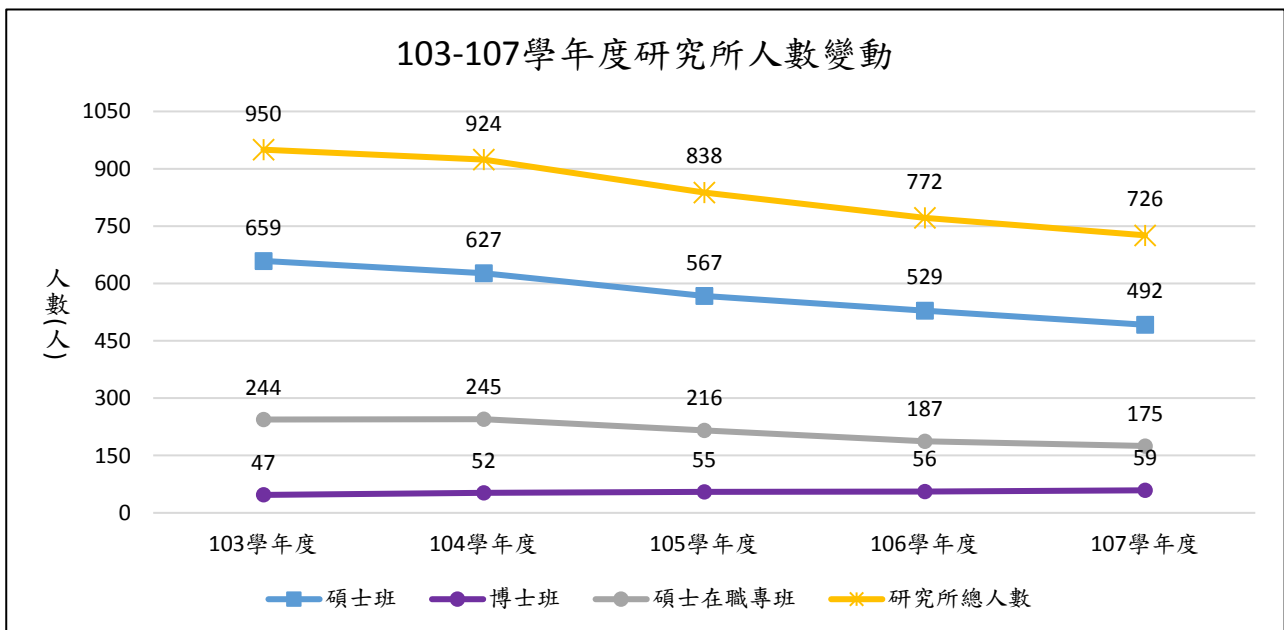

近 5 年學校學生人數與變動趨勢圖

(一) 近 5 年學校學生人數

項目/學年度	103	104	105	106	107
學生人數合計(人)	3,752	3,941	3,983	3,822	3,696
大學部	2,802	3,017	3,145	3,050	2,970
研究所	950	924	838	772	726
碩士班	659	627	567	529	492
博士班	47	52	55	56	59
碩士在職專班	244	245	216	187	175

備註：本表定義概依教育部大專校院校務資料庫（10 月）標準規定計算。

(二) 近 5 年學生人數變動趨勢圖

1. 大學部人數變動

2. 研究所人數變動

3.學生總人數變動