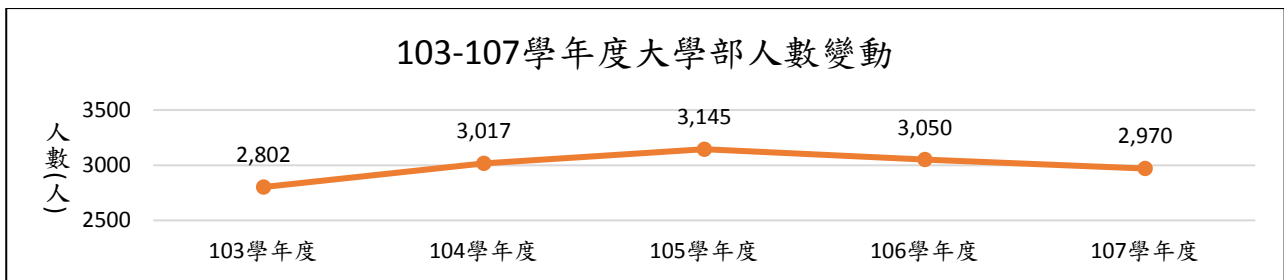

近 5 年學校學生人數與變動趨勢圖

(一) 近 5 年學校學生人數

項目/學年度	103	104	105	106	107
學生人數合計(人)	3,752	3,941	3,983	3,822	3,696
大學部	2,802	3,017	3,145	3,050	2,970
研究所	950	924	838	772	726
碩士班	659	627	567	529	492
博士班	47	52	55	56	59
碩士在職專班	244	245	216	187	175

備註：本表定義概依教育部大專校院校務資料庫（10 月）標準規定計算。

(二) 近 5 年學生人數變動趨勢圖

1. 大學部人數變動

2. 研究所人數變動

3.學生總人數變動