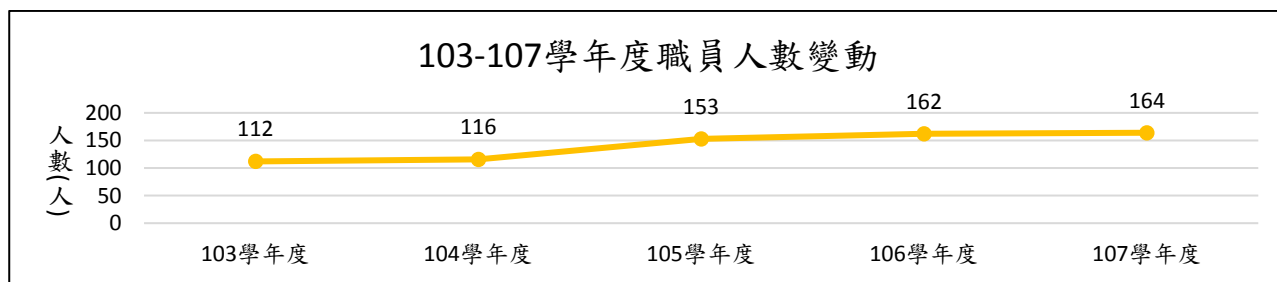

近5年教職員人數與變動趨勢圖

(一) 近5年教職員人數

項目/學年度	103	104	105	106	107
教師人數合計	289	289	281	299	279
專任教師(含軍護教師)	160	169	175	176	174
兼任教師	129	120	106	123	105
專任職員、警衛、約聘人員、工友與技師(人)	112	116	153	162	164
總計	401	405	434	461	443
備註：本表定義概依教育部大專校院校務資料庫(10月)標準規定計算。					

(二) 近5年教職員人數變動趨勢圖

1. 職員人數變動(含專任職員、警衛、約聘人員、工友與技師)