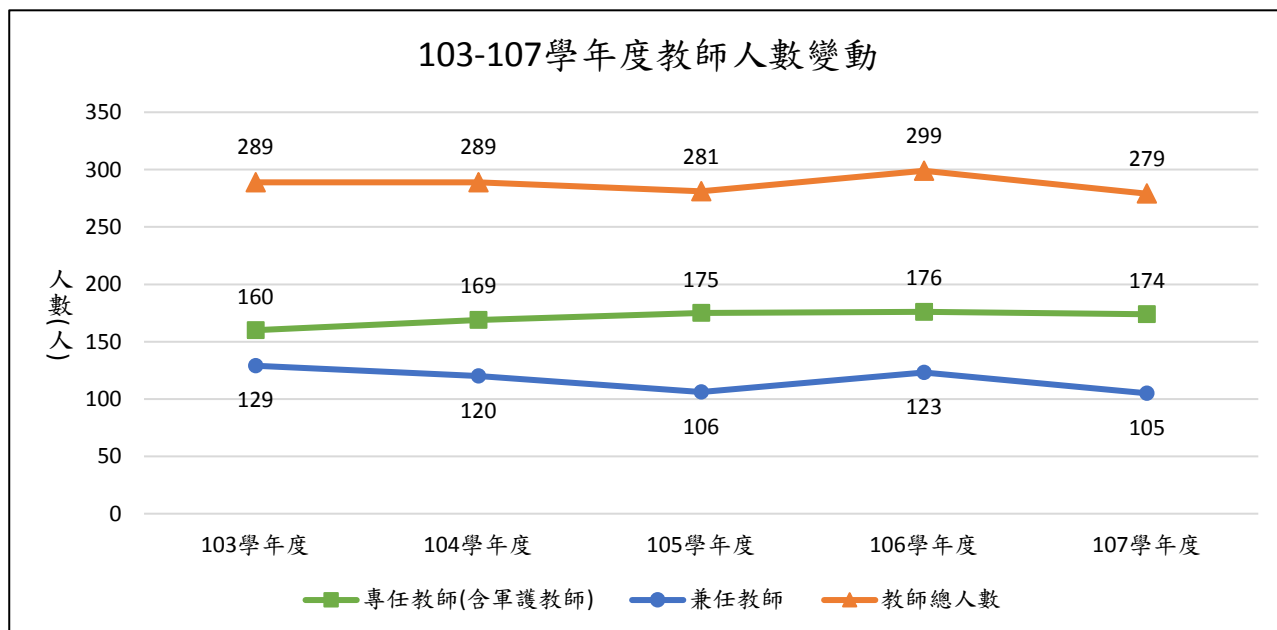

近5年教職員人數與變動趨勢圖

(一) 近5年教職員人數

項目/學年度	103	104	105	106	107
教師人數合計	289	289	281	299	279
專任教師(含軍護教師)	160	169	175	176	174
兼任教師	129	120	106	123	105
專任職員、警衛、約聘人員、工友與技師(人)	112	116	153	162	164
總計	401	405	434	461	443
備註：本表定義概依教育部大專校院校務資料庫(10月)標準規定計算。					

(二) 近5年教職員人數變動趨勢圖

1. 職員人數變動(含專任職員、警衛、約聘人員、工友與技師)

2. 教師人數變動

3.教職員總人數變動