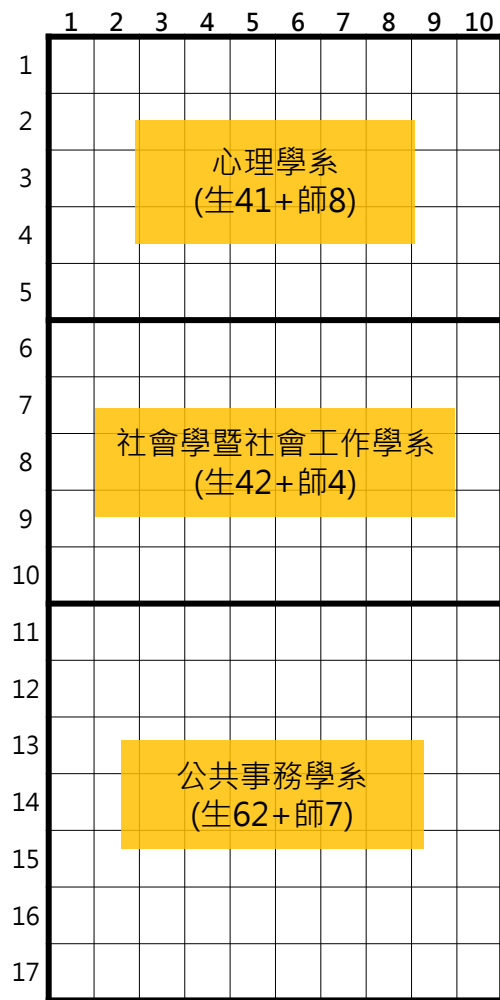

佛光大學111學年度畢業典禮懷恩館座位配置圖

舞 台

- : 人文學院
- : 樂活學院
- : 社科學院
- : 佛教學院
- : 管院
- : 創科院