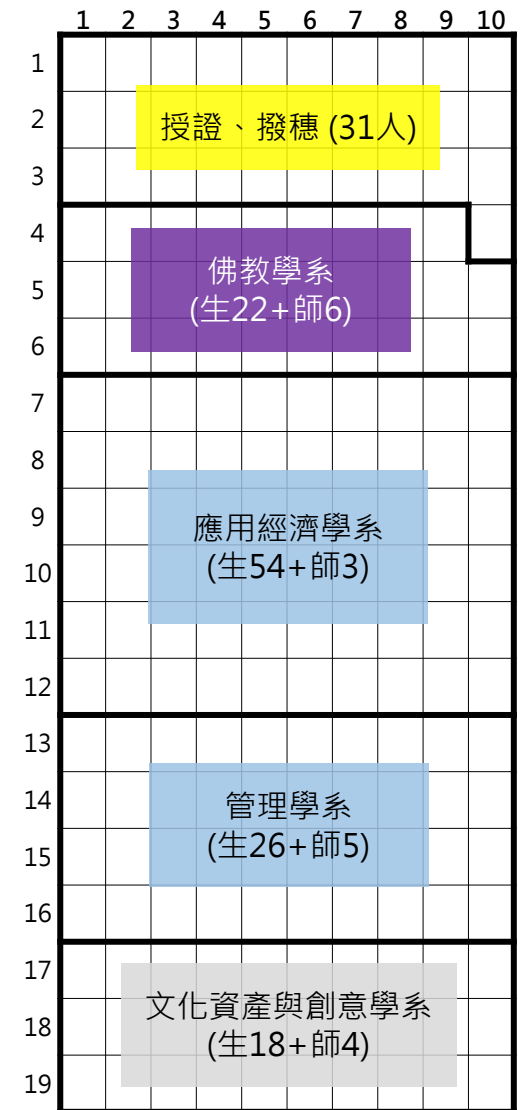

佛光大學111學年度畢業典禮懷恩館座位配置圖

舞 台

- : 人文學院
- : 樂活學院
- : 社科學院
- : 佛教學院
- : 管院
- : 創科院